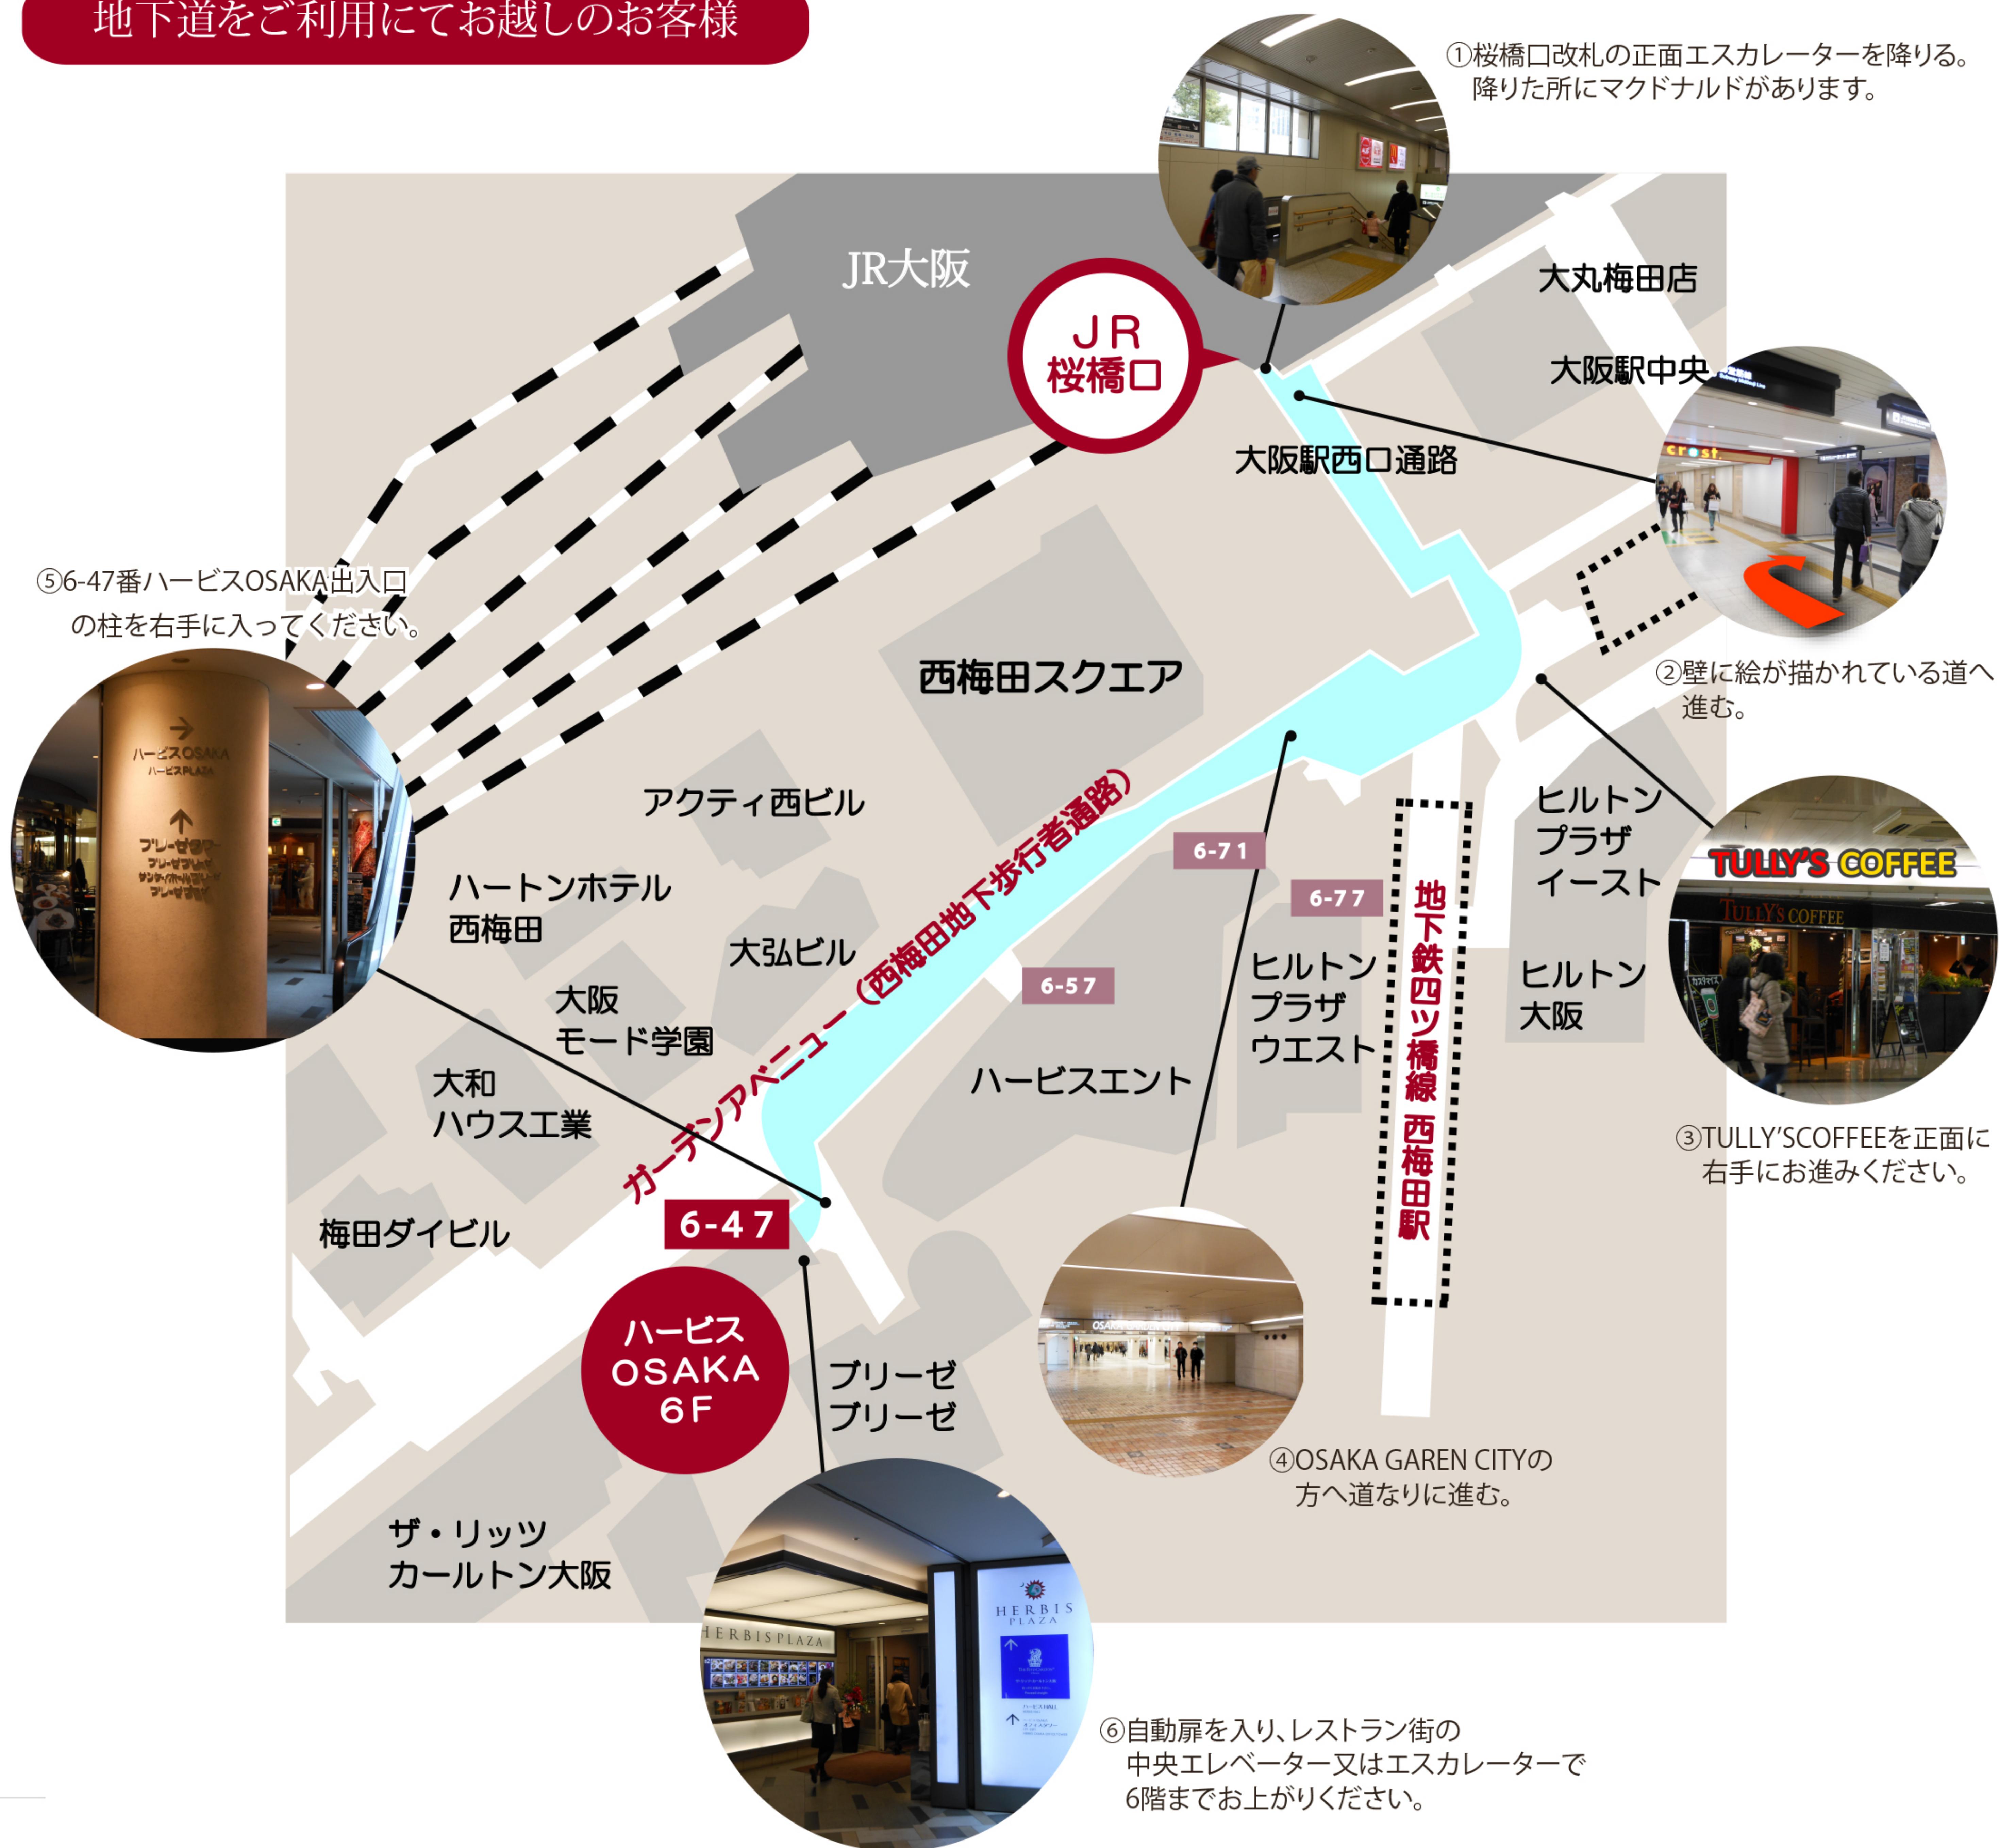

# ガーデンシティクラブ大阪へのアクセス案内

地下道をご利用にてお越しのお客様

## 交通アクセス【最寄駅】

- |                      |        |
|----------------------|--------|
| ■阪神「梅田駅」西出口より        | 徒歩約5分  |
| ■地下鉄四つ橋線「西梅田駅」北改札口より | 徒歩約5分  |
| ■JR「大阪駅」桜橋出口より       | 徒歩約7分  |
| ■JR東西線「北新地駅」西改札口より   | 徒歩約7分  |
| ■地下鉄御堂筋線「梅田駅」南改札口より  | 徒歩約10分 |
| ■地下鉄谷町線「東梅田駅」北西改札口より | 徒歩約12分 |
| ■阪急「梅田駅」中央改札口より      | 徒歩約15分 |